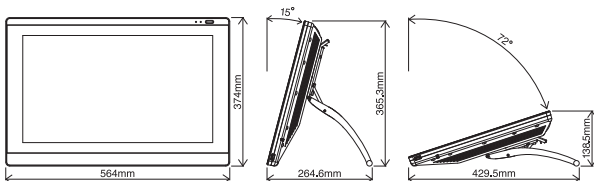

DTU-2231

특징

풀 HD 지원 22형 와이드 액정 탑재

풀 HD(1920x1080 도트) 지원 1677만색 풀 컬러 표시 22형 와이드 액정 디스플레이를 탑재. 넓은 시야각 170도(수평)/160도(수직), 높은 명암비 700:1의 고품질 액정을 통해 고품위 표시를 실현합니다. 조작면은 빛의 반사를 억제하는 Anti-glare 코팅이 되어 있습니다.

빠르고 정확한 입력이 가능한 전자유도방식

전자유도방식이기 때문에 가능한 고정밀도, 고분해능을 실현. 세밀한 메뉴 선택과 작은 문자, 일러스트를 그릴 수 있게 하였습니다. 또한, 인식 속도도 빠르고 어떤 움직임에도 대응하여 스피디하고 플렉시블한 조작 및 입력 작업이 가능합니다.

쓰기 쉬운 평면 구조

조작면과 테두리에 단차가 없는 평면 구조. 손에 걸림이 없어 스트레스없이 쓸 수 있습니다.

핸즈 프리 감각의 무선 & 무건전지 펜

무건전지 펜을 사용하여 마치 연필로 쓰는 듯 가볍고 높은 조작성을 실현. 2개의 사이드 스위치가 있어 포인팅, 클릭, 더블 클릭, 드래그는 물론이고 오른쪽 버튼 클릭이나 단축 키도 프리핸드로 경쾌합니다. 펜 하나로 거의 모든 컴퓨터 조작이 가능합니다. 부속 전자펜(UP-818E)은 알코올에 강한 수지를 채용하여 위생면도 배려하였습니다. 또한, 분실방지용 케이블을 부착할 수 있습니다.

필압·지우개 기능 지원*

512레벨의 필압 기능으로 연필과 같은 선의 굵기, 농담, 색채를 자유자재로 표현할 수 있습니다. 펜을 뒤집으면 바로 지울 수 있는 지우개 기능도 편리합니다.

* 필압 기능, 지우개 기능은 이를 지원하는 어플리케이션 소프트웨어에서만 가능합니다. 단, 지우개 기능은 대부분의 워드프로세서, 엑셀, 드로잉 소프트웨어에서 텍스트나 셀, 오브젝트 선택 및 삭제에 사용할 수 있습니다.

컴팩트하며 각도 조정도 자유자재

부속 스탠드는 간단한 조작으로 23단계(수직에서 15°~72°) 각도 조절이 가능하며, 이용 환경에 맞춘 쾌적한 조작 환경을 제공합니다. 또한 VESA규격에 대응한 마운트(100mm 피치)를 장착, 스탠드를 제거하고 벽걸이나 암(Arm)부착 등, 다양한 설치 환경을 지원합니다.

친환경 제품 설계

에너지절약의 규격인 국제에너지스타프로그램을 비롯하여 대기전력저감우수제품, KCC인증, 전기용품안전 및 유해물질 함유기준 준수 등 환경규격에 적합합니다.

외형 치수도 및 접속도

* 액정 패널은 정밀도가 매우 높은 기술로 만들어졌으나, 불량 화소나 상시 점멸 화소가 있는 경우가 있습니다. 고정은 아니므로 양해하여 주시기 바랍니다.

* 개량을 위해 예고 없이 사양 일부가 변경되는 경우가 있습니다.

사양/대응 시스템

액정 패널	표시사이즈	21.5인치 와이드(476.64×268.11mm)	
	최대표시 해상도	1920 × 1080 도트(16:9)	
	액정 방식	TN방식	
	화소 피치	0.24825×0.24825mm	
	최대 표시색	1677만색/256계조	
	응답 속도	5ms	
	최대 휘도	200cd/m²	
	명암비	700:1	
	시야각	수평170° / 수직160°	
	액정 패널	입력 신호	아날로그 RGB(아날로그)/DVI 1.0준거(디지털)
입력 단자		DVI-I 29핀치×1	
출력 신호		아날로그 RGB(아날로그)/DVI 1.0준거(디지털)	
출력 단자		DVI-I 29핀치×1	
화상 조정 기능		명암, 밝기, 백라이트 휘도, 컬러(5000K/6500K/9300K/다이렉트/유저 설정), 표시 사이즈(전 화면/중형비/1:1), Phase*, 피치*, 수직/수평 위치*, Auto adjust	
플러그 & 플레이		VESA DDC2B, DDC/CI	
태블릿		인식 방식	전자유도방식(Electro Magnetic Resonance technology)
		인식 가능 범위	476.64×268.11mm
		인식 해상도	0.01mm/point
		인식 정밀도	±0.5mm
	인식 가능 높이	5mm	
	필압 레벨	512레벨	
	인터페이스	USB	
인식 속도	133포인트/초		
스탠드 조정 각도	15°~72°		
사용 환경	온도 5~35℃, 습도 20~80%(결로 없음)		
전원	AC100~240V · 50/60Hz(전용 AC어댑터)		
소비 전력	39W이하(사용 시)/2W이하(스탠바이/서스펜드 시)		
외형 치수(S×D×H)	564×374×55.5mm(스탠드 제외)		
무게	7.4kg(스탠드 포함)		
적합규격	국제에너지스타프로그램, 대기전력저감우수제품, KCC인증, 전기용품안전, 유해물질함유기준 준수, VCCI-B		
지원 시스템	- 아날로그 RGB 또는 DVI 커넥터 및 USB 포트 표준장비의 일반 Windows PC, Windows 7/Vista/XP (64비트 판 포함) - 비디오 출력포트(VGA 커넥터) 또는 DVI 포트, 및 USB 포트를 표준 장착한 Power PC G4 이상 혹은 Intel 프로세서를 탑재한 Macintosh Mac OS X 10.4 이후		

*1 아날로그 RGB만 *2 주변 20mm 영역은 ±2.0mm *3 주변 20mm 영역은 3mm

*4 태블릿 기능을 내장한 컴퓨터에서의 동작은 보증하지 않습니다.

제품구성 및 옵션

제품번호	구성
DTU-2231A/GO	DTU-2231 본체(스탠드 부착, 펜 UP-818E, 펜꽂이, 접속 케이블(아날로그 RGB, DVI, USB)*, 펜 분실방지 끈, AC 어댑터, 드라이브(CD-ROM, 매뉴얼)

* 접속 케이블은 인력용입니다. 출력(출력단자 DVI-I 29핀)용에는 별도 판매 접속 케이블을 구입하여 주십시오.

품명	제품번호	개요
스타일러스펜	UP-818E	2 사이드 스위치, 지우개 부착 필압펜
교환용 심	FUZ-A010	펜심 5개/펜심 제거용 링 포함

주식회사한국와콤
www.wacomkorea.com

wacom®