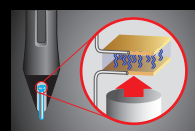

設定一覽

新的快速顯示畫面，可讓您在顯示器上存取並檢視所有的繪圖板設定。讓您工作變得更專注，不用時時分心檢視設定。

人性化觸控

Intuos5 觸控繪圖板的全新多點觸控介面，可讓您善用 Windows®7 與 Mac OS® Lion 內建的觸控功能。

WACOM 壓力感應筆

運用近零 (1 公克) 的啟動壓力，壓力感應筆模擬與使用傳統創作書寫工具相同的感覺和反應。此外，Wacom 壓力感應筆提供 2048 階感壓等級，提供最佳化的感應筆壓力曲線解析度，呈現逼真的筆觸效果。

工作流程更順暢快速

重新建構的左右手通用設計，包含可自訂的快速鍵與觸控環，提供四種位置切換功能。使用者可自訂觸控環，以最直覺的方式來控制捲動、縮放、選擇筆刷大小、旋轉畫布或選擇圖層；快速鍵則可讓您隨意自訂特定應用的個別捷徑。

擁抱無線生活

所有的 Intuos5 繪圖板皆可搭配 Wacom 無線配件套件 (另售)，以增加無線連線能力。安裝簡易的嵌入式模組、小型接收器與充電電池，可將每個 Intuos5 繪圖板變成完全無線的裝置，讓您不再綁手綁腳。

極致細微的差別感應能力

由於 Wacom 的感應晶片技術，Intuos5 可感應到極致細微的感應筆壓力，僅 1 克的力量就能啟動感應功能。